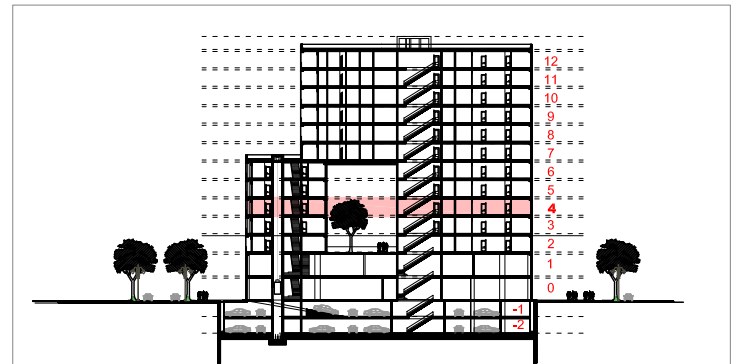

DIMENSIONIMI I APARTAMENTIT

MOBILIMI I APARTAMENTIT

"PARK GATE"

STRUKTURE BANIMI DHE SHERBIMESH
2-7-13 KATE + 2 KATE PARKIM NENTOKE
TIRANE, ALBANIA

POZICIONIMI I NJESISE SE BANIMIT

APARTAMENTI NR. 21/4 (2+1)

KATI I 4 (KATERT)	
SIPERFAQE NDERTIMI	80.18 M ²
SIPERFAQE TE PERBASHKETA	15.45 M ²
SIPERFAQE TOTALE	95.63 M²