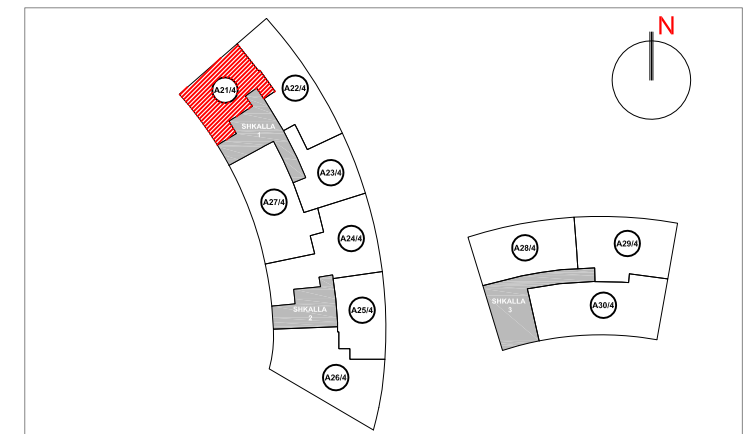

DIMENSIONIMI I APARTAMENTIT

MOBILIMI I APARTAMENTIT

"PARK GATE"

STRUKTURE BANIMI DHE SHERBIMESH
2-7-13 KATE + 2 KATE PARKIM NENTOKE
TIRANE, ALBANIA

POZICIONIMI I NJESISE SE BANIMIT

APARTAMENTI NR. 21/4 (2+1)

KATI I 4 (KATERT)	
SIPERFAQE NDERTIMI	80.18 M ²
SIPERFAQE TE PERBASHKETA	15.45 M ²
SIPERFAQE TOTALE	95.63 M²