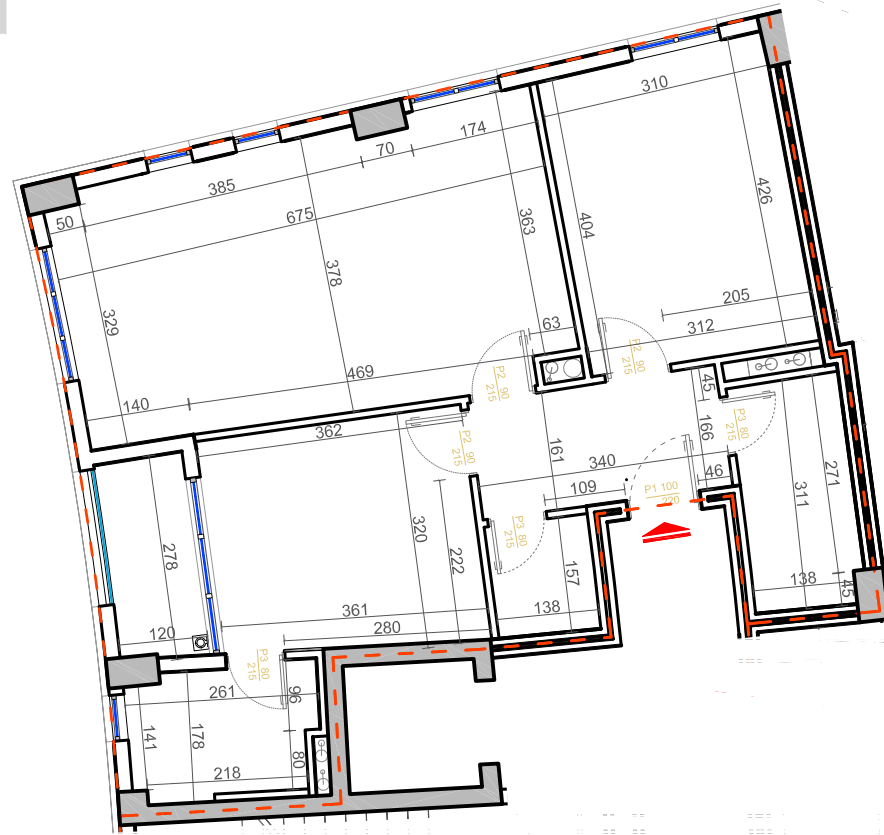

DIMENSIONIMI I APARTAMENTIT

MOBILIMI I APARTAMENTIT

"PARK GATE"

STRUKTURE BANIMI DHE SHERBIMESH
2-7-13 KATE + 2 KATE PARKIM NENTOKE
TIRANE, ALBANIA

POZICIONIMI I NJESISE SE BANIMIT

APARTAMENTI NR. 21/4 (2+1)

KATI I 4 (KATERT)	
SIPERFAQE NDERTIMI	80.18 M ²
SIPERFAQE TE PERBASHKETA	15.45 M ²
SIPERFAQE TOTALE	95.63 M²